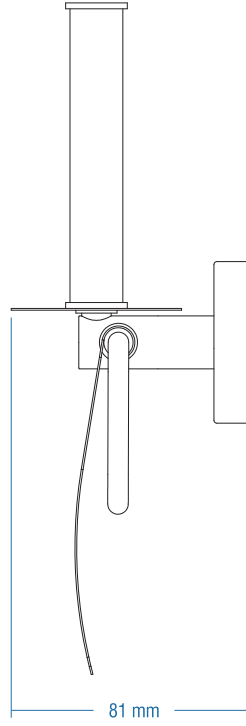

Bekletmeli Kağıtlık - Spare Roll Holder With Cover

Çizimler ölçekli değildir
Draw not to scale

Krom - Chrome

Montaj Şekli / Type of mounting