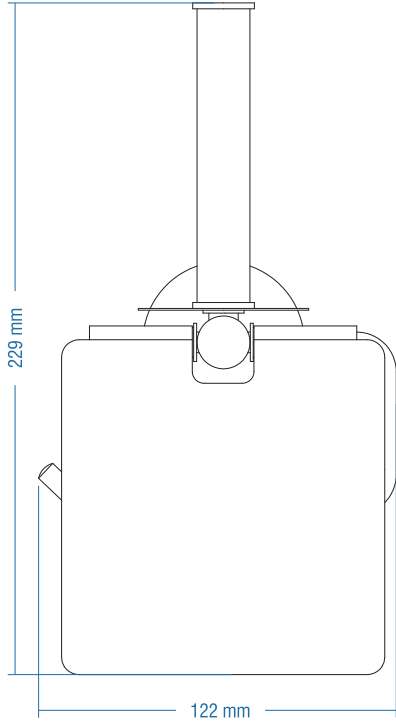

Bekletmeli Kağıtlık - Spare Roll Holder With Cover

Çizimler ölçekli değildir
Draw not to scale

Krom - Chrome

Montaj Şekli / Type of mounting